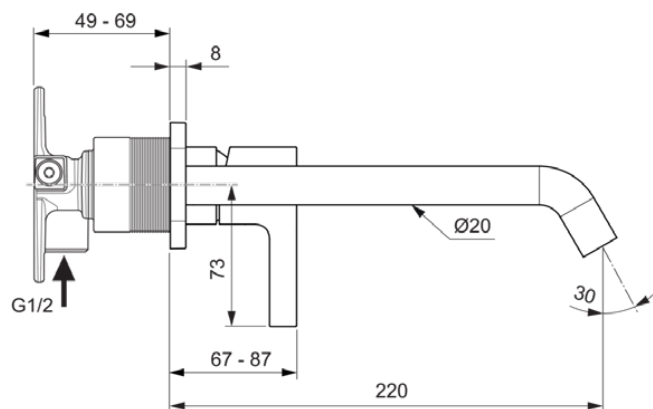

JOY

A7381AA

JOY | Baterie pentru lavoar montată pe perete 175x105.5 mm, 220 mm proiecția gurii de scurgere În finisaj crom, Kit 1 required (A1313), 5 l/min (3 bar), fără risipă | Aerator ascuns, EPD, FirmaFlow, SmartShine

Imagine si schita

Informații generale

Tipul de produs:	Baterii pentru lavoar
Tipul de subprodus:	Baterie pentru lavoar montată pe perete
Marca:	Ideal Standard
Colecția:	JOY
Designer:	Palomba Serafini Associati
Colour:	AA - Crom
Efectul de finisare a suprafeței:	Glossy
Înălțime (mm):	105.5
Lățime (mm):	175
Metoda de fixare:	Kit 1 necesar
Kit încorporat recomandat 1:	A1313
Greutate netă (kg):	1.20
Cod EAN:	3800861086130

Standarde suplimentare:	EN 248 DIN 4109-1 EN 200
Numele certificatului ACS:	19 ACC LY 087

Specificațiile produsului

Numărul de rozete:	1
Număr de mânere:	1
Tehnologia Blue Start:	Nu
Cod de culoare:	AA
Descrierea culorii:	crom
Tehnologia Cool Body:	Nu
Tehnologia Easy Fix:	Nu
Cartuș FirmaFlow:	Da
Poziția mânerului:	Partea din față
Include un ochi de lanț:	Nu
Electronice integrate:	Nu
Modelul de joasă presiune:	Nu
Material:	Metal
Calitatea materialului:	Alamă