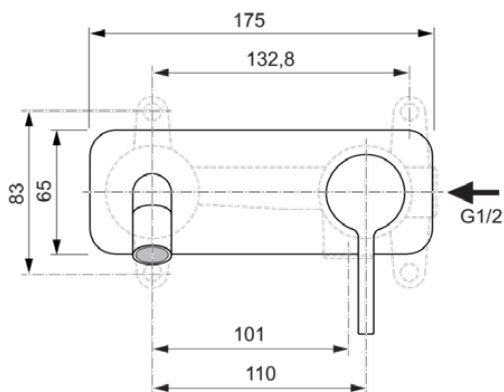

JOY

A7381AA

JOY | Baterie pentru lavoar montată pe perete 175x105.5 mm, 220 mm proiecția gurii de scurgere În finisaj crom, Kit 1 required (A1313), 5 l/min (3 bar), fără risipă | Aerator ascuns, EPD, FirmaFlow, SmartShine

Imagine si schita

Informații generale

Tipul de produs:	Baterii pentru lavoar
Tipul de subprodus:	Baterie pentru lavoar montată pe perete
Marca:	Ideal Standard
Colecția:	JOY
Designer:	Palomba Serafini Associati
Colour:	AA - Crom
Efectul de finisare a suprafeței:	Glossy
Înălțime (mm):	105.5
Lățime (mm):	175
Metoda de fixare:	Kit 1 necesar
Kit încorporat recomandat 1:	A1313
Greutate netă (kg):	1.20
Cod EAN:	3800861086130

Standarde suplimentare:	EN 248 DIN 4109-1 EN 200
Numele certificatului ACS:	19 ACC LY 087

Specificațiile produsului

Numărul de rozete:	1
Număr de mânere:	1
Tehnologia Blue Start:	Nu
Cod de culoare:	AA
Descrierea culorii:	crom
Tehnologia Cool Body:	Nu
Tehnologia Easy Fix:	Nu
Cartuș FirmaFlow:	Da
Poziția mânerului:	Partea din față
Include un ochi de lanț:	Nu
Electronice integrate:	Nu
Modelul de joasă presiune:	Nu
Material:	Metal
Calitatea materialului:	Alamă